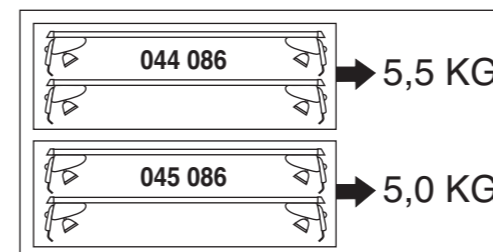

Atera SIGNO

Toyota
RAV4

11/2005-03/2013

Part-No. : 044 086
Part-No. : 045 086

Atera
MADE IN GERMANY

Atera GmbH
Im Herrach 1
D-88299 Leutkirch
Servicetelefon: 0180-50 000 89
(14 ct/Min. aus dem dt. Festnetz)
E-Mail: info@atera.de