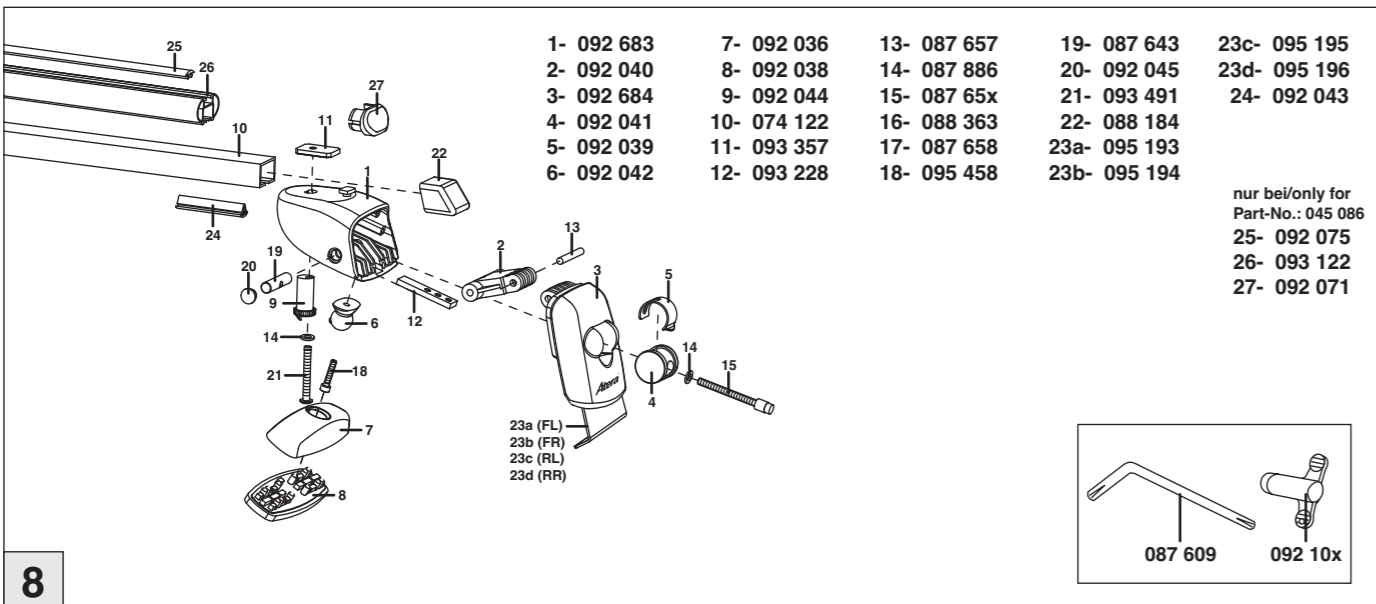

Atera SIGNO

Toyota
RAV4 11/2005-03/2013

6

nur bei / only for Part-No.: 045 086

7

8

Atera SIGNO

Toyota
RAV4

11/2005-03/2013

Part-No. : 044 086
Part-No. : 045 086

Atera
MADE IN GERMANY

Atera GmbH
Im Herrach 1
D-88299 Leutkirch
Servicetelefon: 0180-50 000 89
(14 ct/Min. aus dem dt. Festnetz)
E-Mail: info@atera.de

Atera SIGNO

Toyota
RAV4 11/2005-03/2013

Atera SIGNO

Toyota
RAV4 11/2005-03/2013

INFO