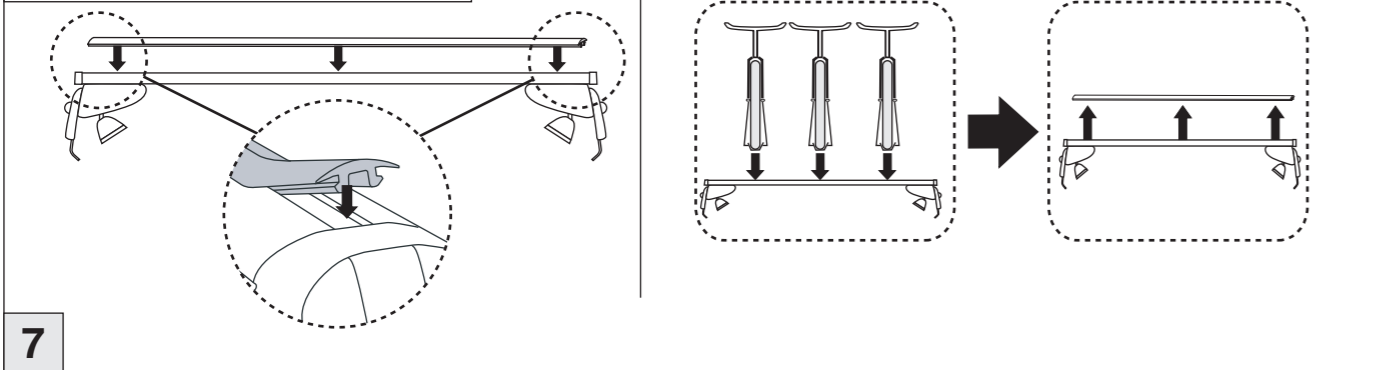

Atera SIGNO

Toyota
RAV4 11/2005-03/2013

6

nur bei / only for Part-No.: 045 086

7

8

Atera SIGNO

Toyota
RAV4