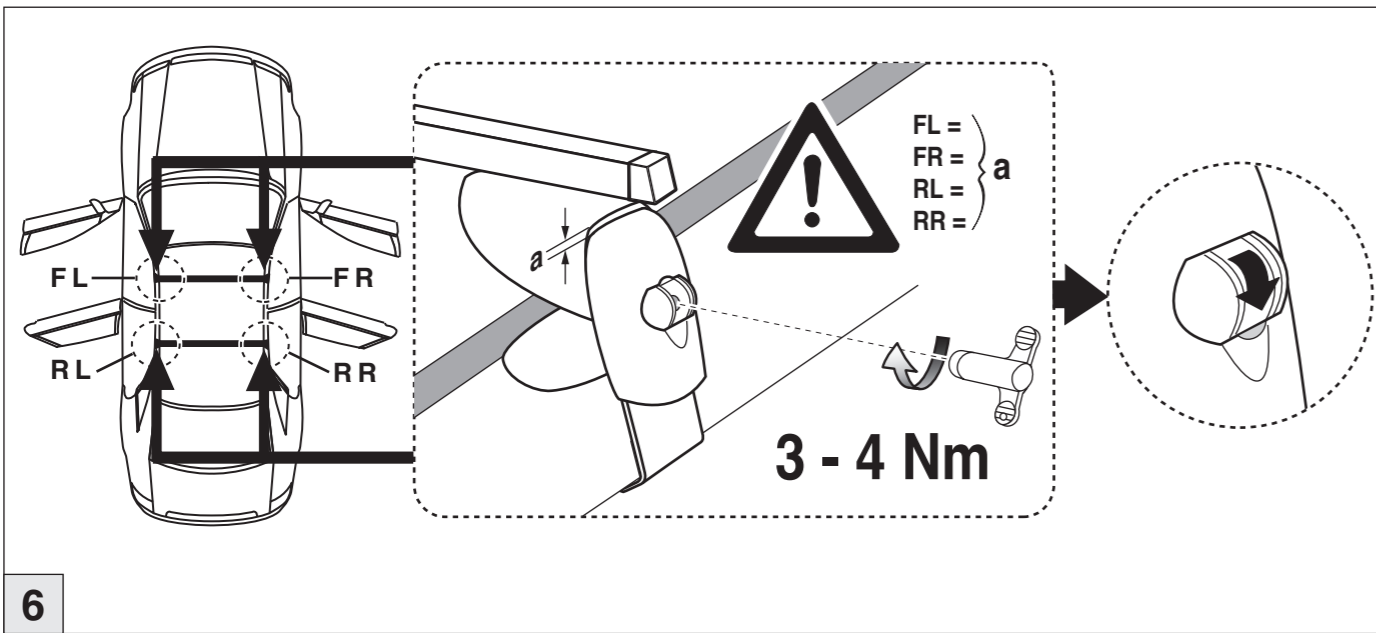

Atera SIGNO

Toyota
RAV4 11/2005-03/2013

6

nur bei / only for Part-No.: 045 086

7

8

Atera SIGNO

Toyota
RAV4