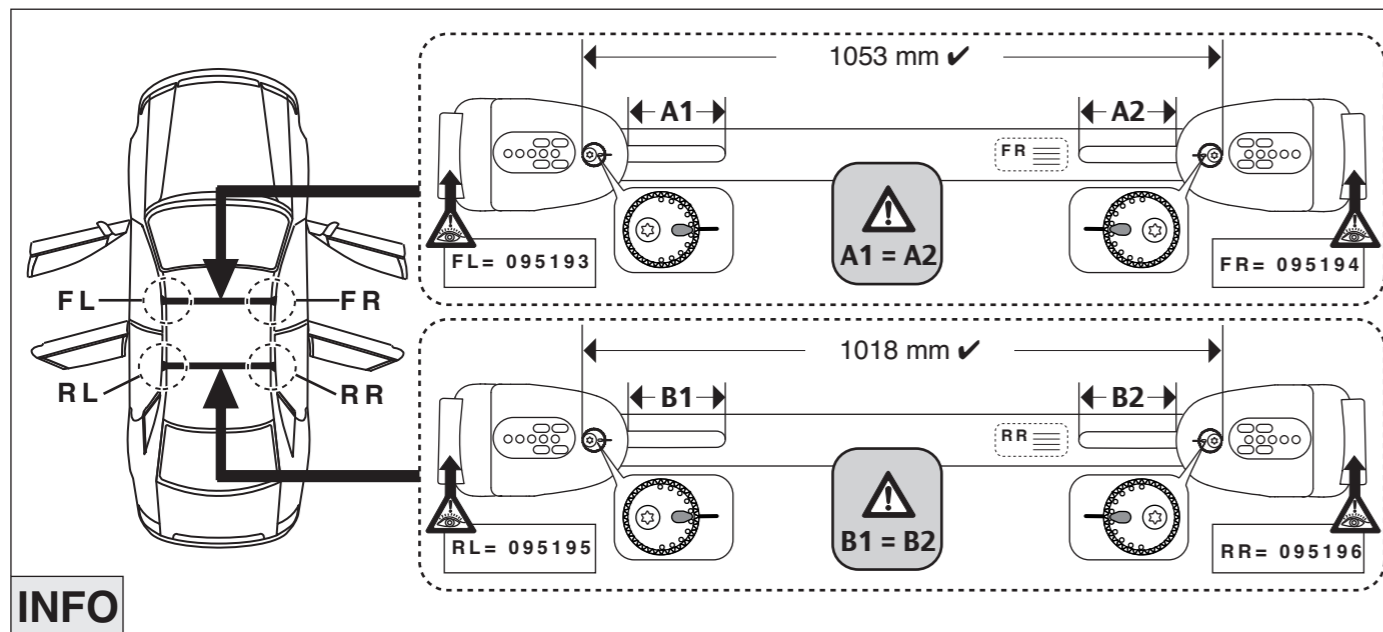

Atera SIGNO

Toyota
RAV4 11/2005-03/2013

6

nur bei / only for Part-No.: 045 086

7

8

Atera SIGNO

Toyota
RAV4

Atera SIGNO

Toyota
RAV4 11/2005-03/2013

Atera SIGNO

Toyota
RAV4 11/2005-03/2013

INFO